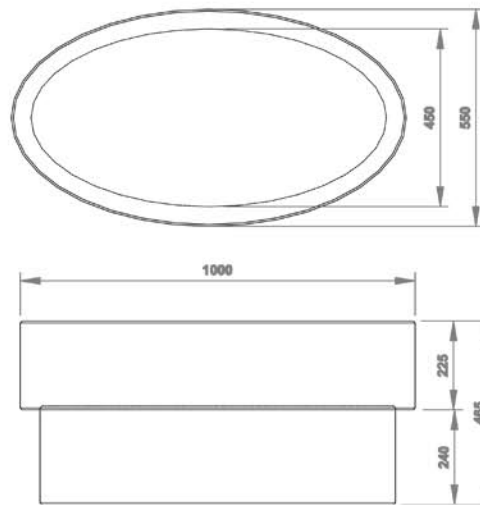

UITVOERING EN TOEPASSING

De elementen zijn leverbaar in alle soorten graniet: van een gestraalde of geslepen uitvoering. Er zijn diverse kleurmogelijkheden, die weer kunnen worden afgestemd op de ondergrond en bestrating. Het aardige aan de speelse manier waarop het zit-element is opgebouwd, is dat het ook als afbakening van een plein of ruimte kan dienen, ideaal voor scholen en gemeenten. Een andere uitvoering van de Elliptic is de Elliptic Oblong. Hier zijn de 3 zitelementen, in een langwerpige sokkel, verdiept naast elkaar geplaatst onder een hoek van 30°.

Kijk voor meer informatie op de website van Concepts & Images, www.co-im.nl

Consumenten prijslijst 2015 Elliptic outdoor in graniet

Elliptic natuursteen
Lin white/Peking grey/
Chin ivory

Combinaties Elliptic

	Solo	Set	Ster
Zitgedeelte bushhammered sokkeldeel bushhammered	€ 987,50	€ 3.250,00	€ 397,50
Zitgedeelte gepolijst sokkeldeel bushhammered	€ 1.070,50	€ 3.650,00	€ 397,50
Zitgedeelte gepolijst sokkeldeel gepolijst	€ 1.225,50	€ 4.250,00	€ 479,50

Deze prijzen gelden voor 2015, inclusief 21% BTW, inclusief transport naar één locatie en exclusief plaatsing.

zitten